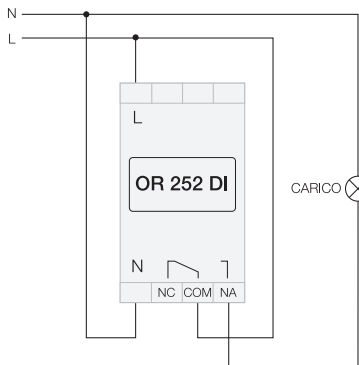

interruttore orario digitale astronomico

ASTRONOMICAL
DIGITAL TIME SWITCH

50-60 Hz - 110/230 Vac
Contenitore modulare in guida DIN autoestinguente VO
Tipo 1 contatto in scambio 16A
Cambio ora legale/solare automatico
Display digitale retroilluminato
Autonomia di 20 gg in assenza di rete
Nessuna presenza di batteria, nessuna sostituzione
Intervallo minimo di programmazione 30 min
Funzione astronomica: calcola alba e tramonto con l'inserimento delle coordinate geografiche o CAP
Funzione offset: anticipo o ritardo alba e tramonto
Funzione offtime: programmi personalizzati tra alba e tramonto
Visualizzazione orario di alba e tramonto
Blocco con pin a 4 cifre
Commutazione allo zero di tensione per ridurre l'usura dei contatti

50-60 Hz - 110/230 Vac
Modular case in Din rail, self-extinguishing VO
1 CO 16A
Daylight saving time automatically
Backlighted digital display
20 Days energy reserve
No batteries, no substitution
Programming time 30 min
Automatic calculation of sunrise and sunset, by means of, insertion of geographical coordinates, or by means of gps
Offset: advance or delay, sunrise and sunset
Offtime function: custom programs in the sunrise and sunset interval
Data visualitation
Password 4-digit pin
Zero crossing switching to protect contact

CODICE	INCANDESCENZA	DUO/ELETRONICO	FLUORESCENZA	LED 230V	INTERVALLO MINIMO PROGRAMMAZIONE	PROGRAMMA	MODULO	PESO
CODE	INCANDESCENT	DUO/ELECTRONIC	FLUORESCENT	LED 230V	PROGRAMMATION TIME	PROGRAM	MODULAR	WEIGHT
	Watt	Watt	Watt	Watt	min		DIN	gr
OR252DI	1500	200	600	300*	30	astro	2	120