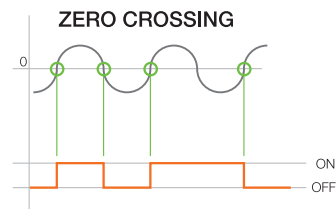

interruttore orario digitale astronomico

ASTRONOMICAL
DIGITAL TIME SWITCH

50-60 Hz - 110/230 Vac
Contenitore modulare in guida DIN autoestinguente VO
Tipo 1 contatto in scambio 16A
Cambio ora legale/solare automatico
Display digitale retroilluminato
Autonomia di 20 gg in assenza di rete
Nessuna presenza di batteria, nessuna sostituzione
Intervallo minimo di programmazione 30 min
Funzione astronomica: calcola alba e tramonto con l'inserimento delle coordinate geografiche o CAP
Funzione offset: anticipo o ritardo alba e tramonto
Funzione offtime: programmi personalizzati tra alba e tramonto
Visualizzazione orario di alba e tramonto
Blocco con pin a 4 cifre
Commutazione allo zero di tensione per ridurre l'usura dei contatti

50-60 Hz - 110/230 Vac
Modular case in Din rail, self-extinguishing VO
1 CO 16A
Daylight saving time automatically
Backlighted digital display
20 Days energy reserve
No batteries, no substitution
Programming time 30 min
Automatic calculation of sunrise and sunset, by means of, insertion of geographical coordinates, or by means of gps
Offset: advance or delay, sunrise and sunset
Offtime function: custom programs in the sunrise and sunset interval
Data visualitation
Password 4-digit pin
Zero crossing switching to protect contact