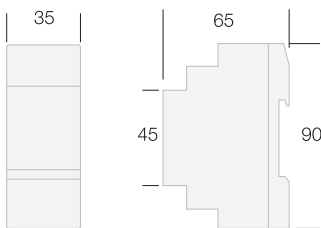

CODICE	INCANDESCENZA	DUO/ELETRONICO	FLUORESCENZA	LED 230V	INTERVALLO MINIMO PROGRAMMAZIONE	PROGRAMMA	MODULO	PESO
CODE	INCANDESCENT	DUO/ELECTRONIC	FLUORESCENT	LED 230V	PROGRAMMATION TIME	PROGRAM	MODULAR	WEIGHT
	Watt	Watt	Watt	Watt	min		DIN	gr
OR252DI	1500	200	600	300*	30	astro	2	120